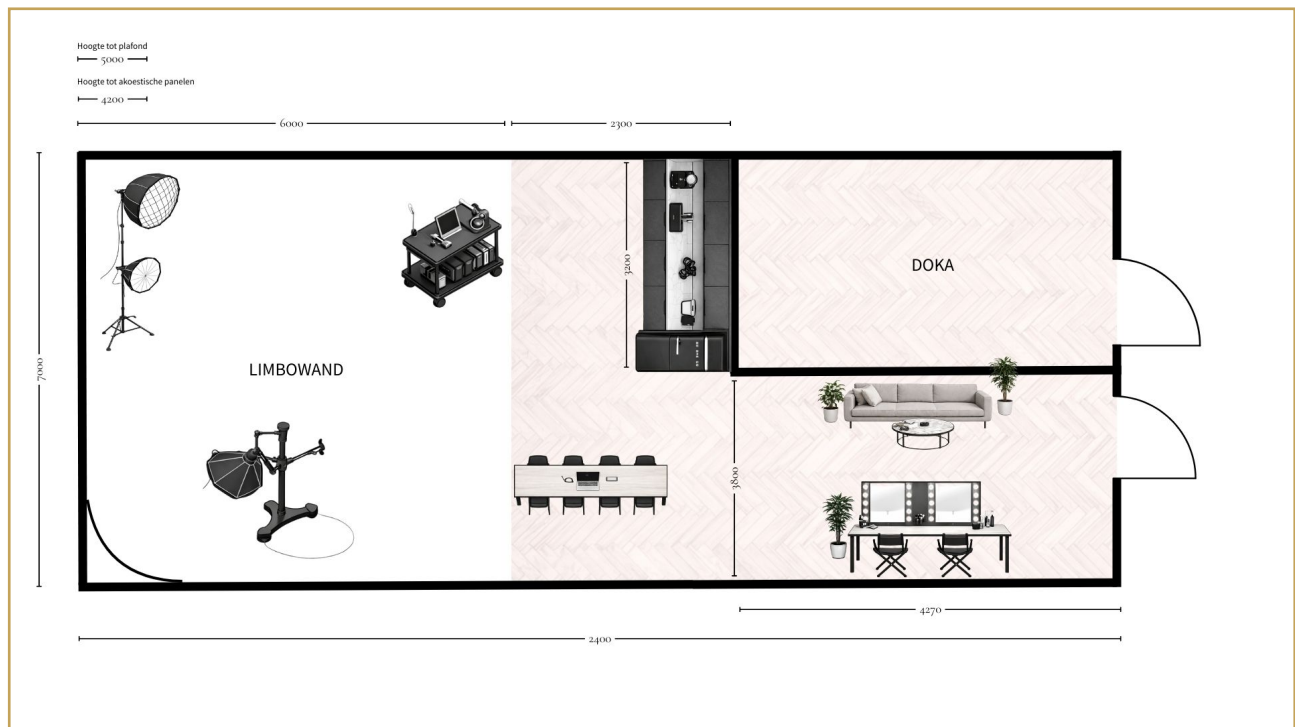

Plattegrond & technische dimensies

120 m²

Totale oppervlakte

7 x 6 m

Limbwand breedte x diepte

5 m

Plafondhoogte

4.2 m

Hoogte akoestische panelen

PLATTEGROND — COLORWOOD PHOTO STUDIO

Breedte totaal
8300 mm

Diepte totaal
7000 mm

Limbwand breedte
6000 mm

Doka breedte
2300 mm

Visagie/lounge breedte
4270 mm

PROFESSIONELE APPARATUURLIJST